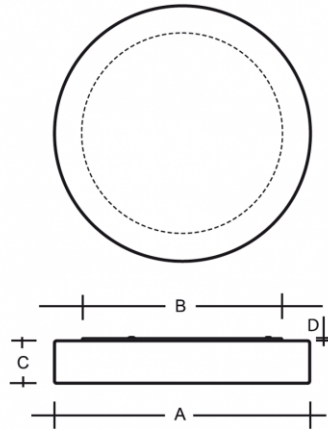

ZERO IP44 PS13.K12.Z415

Typ: stropní a nástěnné svítidlo

Stínítko: bílé ručně foukané trojvrstvé sklo opál mat

Těleso svítidla: ocelový plech bíle lakovaný výška 13 mm

W	K	Světelný tok modulu lm	Světelný tok svítidla lm	A (mm)	B (mm)	C (mm)	D (mm)	Hmotnost (g)
32	4000	4536	3030	415	350	80	13	4500

Světelný tok svítidla: 3030 lm

A: 415 mm

B: 350 mm

C: 80 mm

D: 13 mm

Hmotnost: 4500 g

Lucis PS13.K12.Z415 ZERO LED / LDC (Polar)

Luminaire: Lucis PS13.K12.Z415 ZERO LED
Lamps: 1 x LED 252/160-840 G3